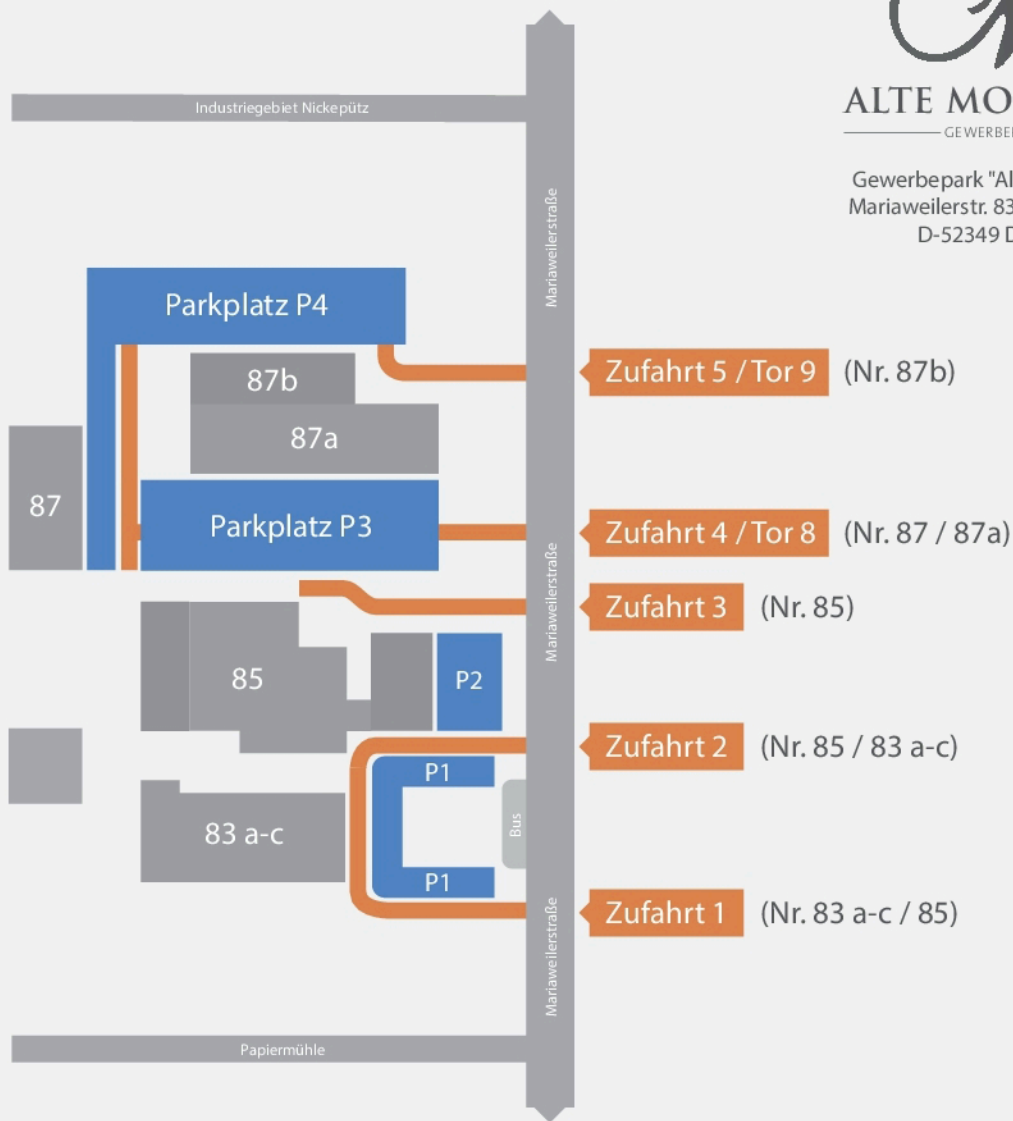

Richtung Mariaweiler,
Firma Heimbach

ALTE MOLKEREI

GEWERBEPARK

Gewerbepark "Alte Molkerei"
Mariaweilerstr. 83 a-c / 85 / 87
D-52349 Düren

Richtung Düren City,
Tivolistraße, SG Düren 99 e.V.